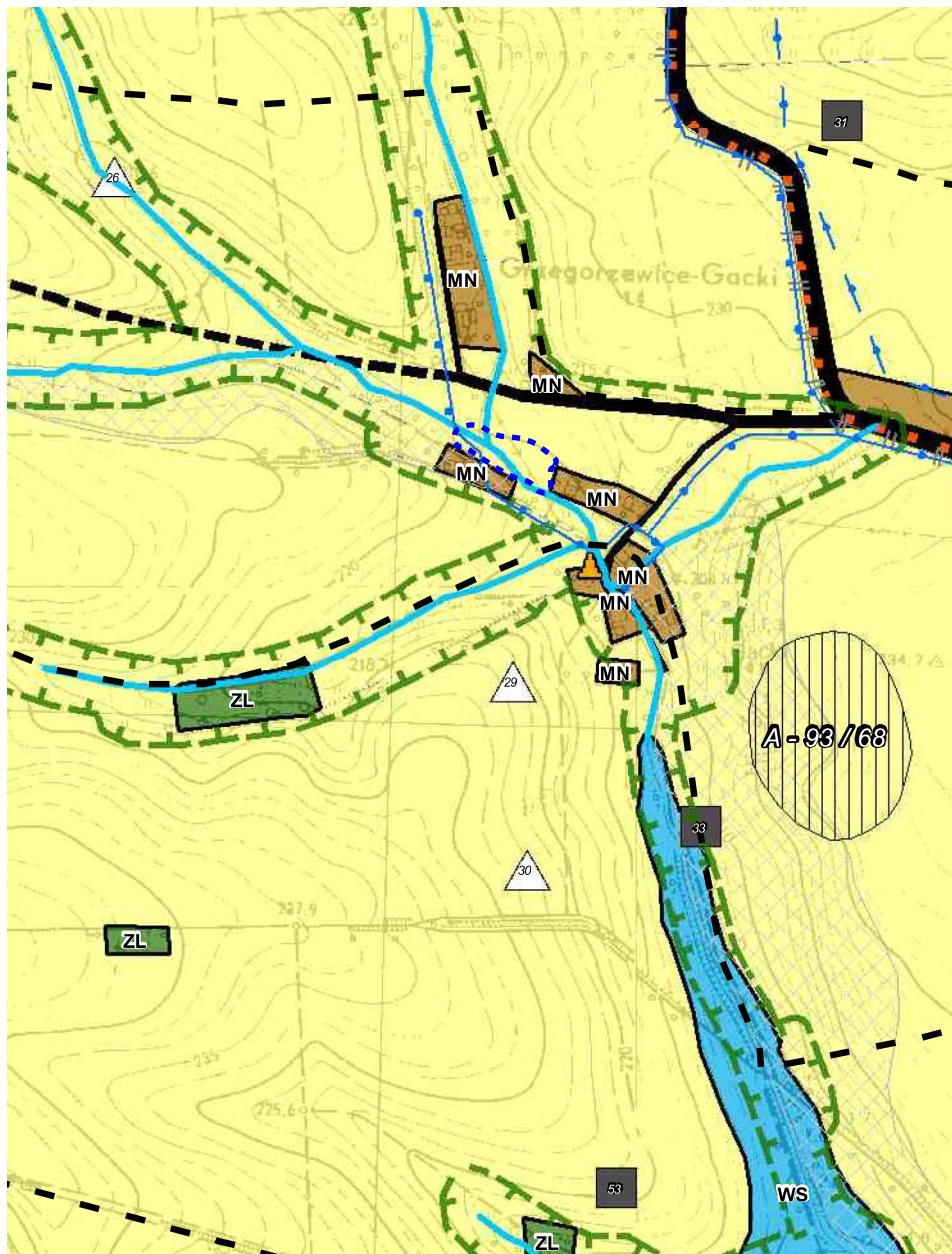

Grzegorzowice - Kolonia Gacki  
Skala 1:10000

Legenda:

----- granica obszaru zmiany studium