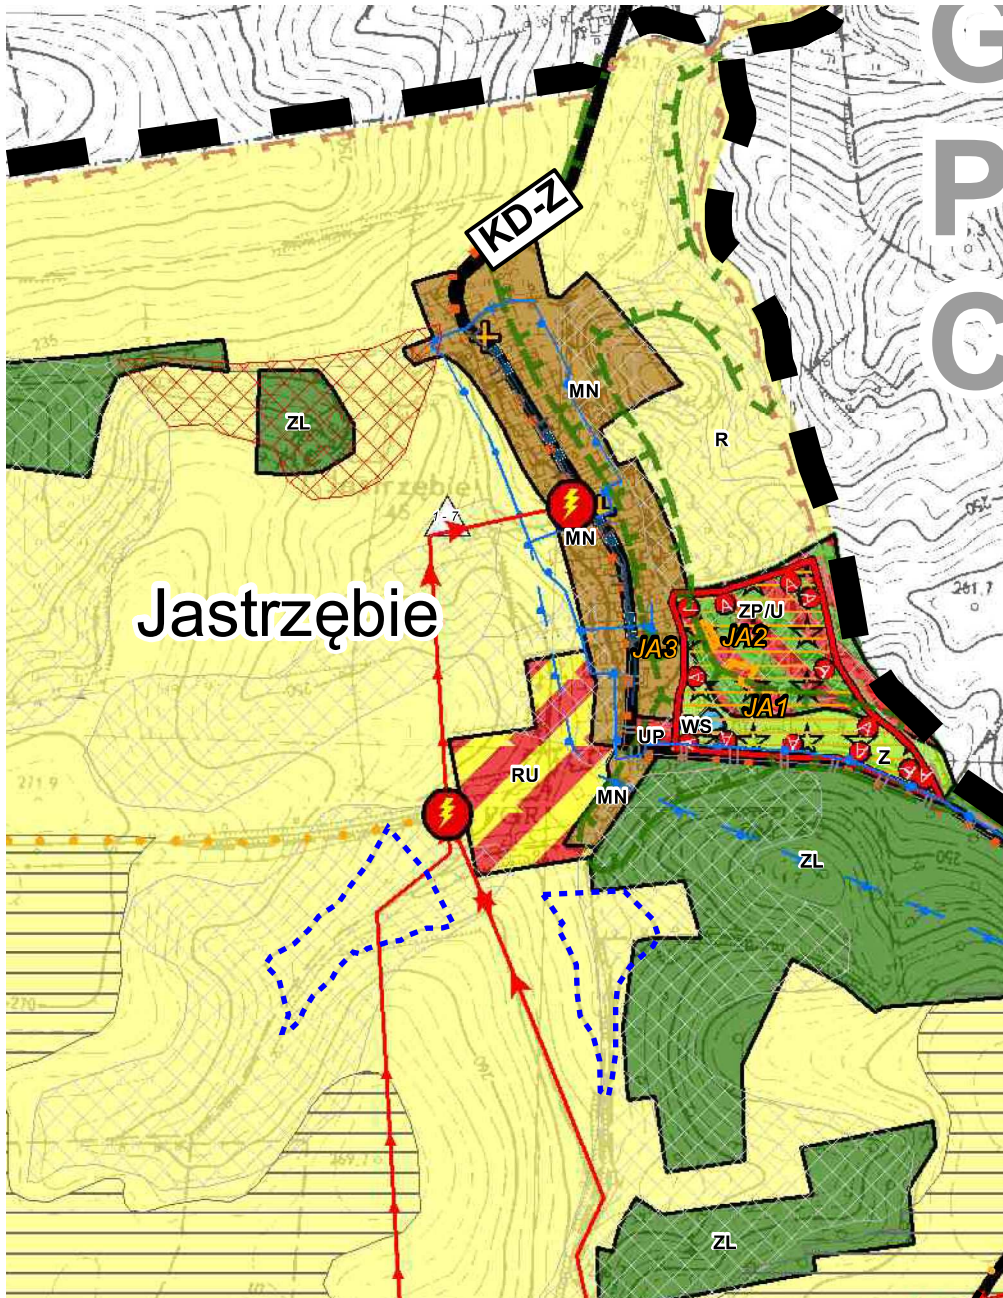

Jastrzębie
Skala 1:10000

Legenda:

..... granica projektowanego zbiornika