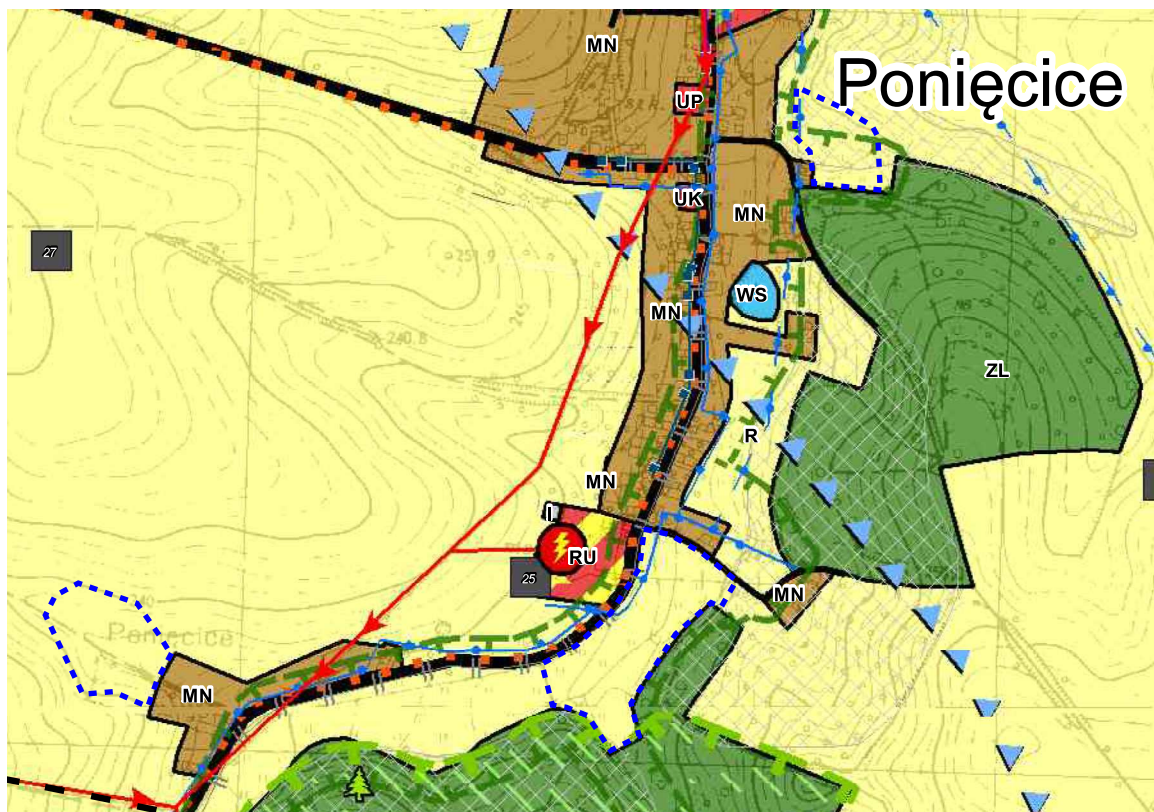

Ponięcice
Skala 1:10000

Legenda:

----- granica projektowanego zbiornika