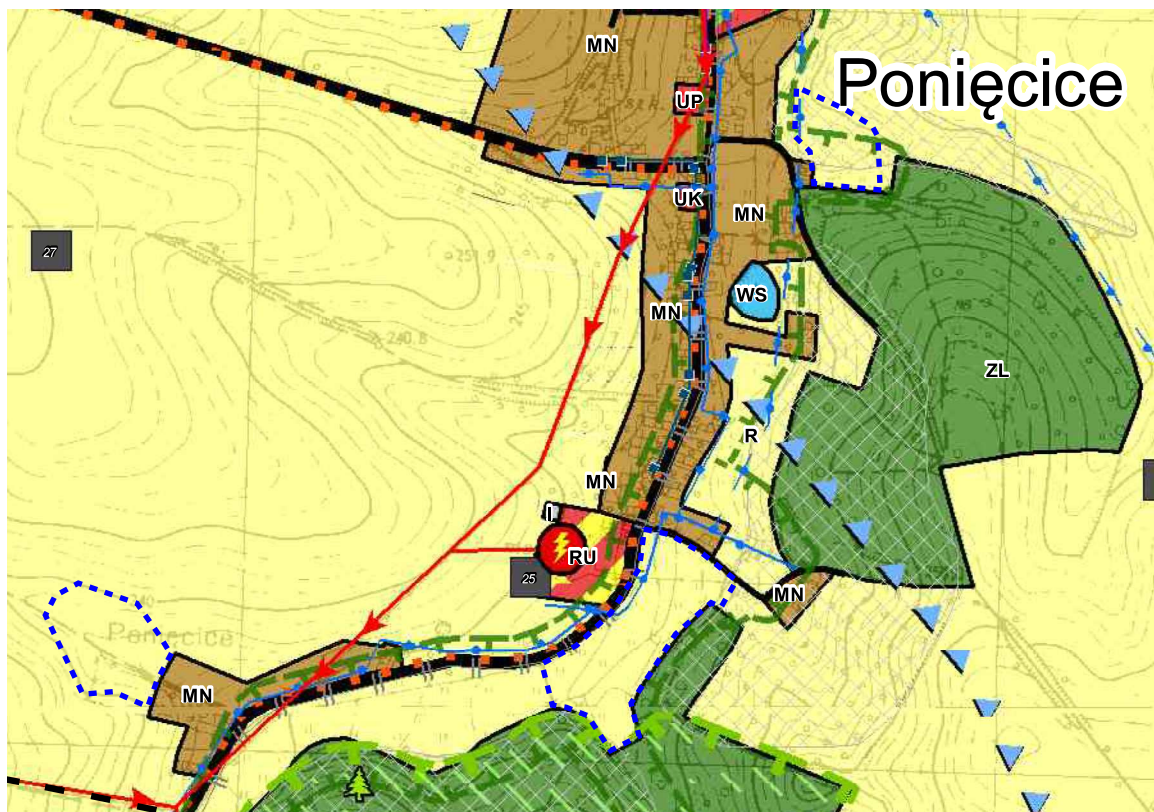

Załącznik nr 4 do uchwały
nr XXI/2016/2016 Rady Gminy Rudnik
z dnia 30 listopada 2016r.

Ponięcice
Skala 1:10000

Legenda:

..... granica obszaru zmiany studium